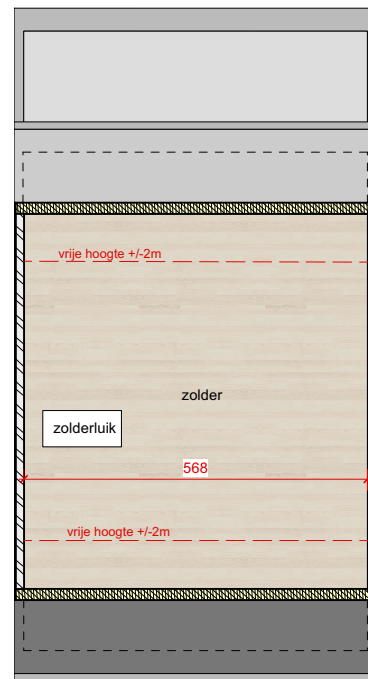

Zone 4 - Woning 34

Niet contractueel document  
 Maatvoering ruwbouw +/- indicatief en niet bindend  
 (idem keuken en meubilair)  
 Kokers en constructie aanpasbaar tijdens de werken

Oppervlakte perceel: 191 m<sup>2</sup>

Oppervlakte carport: 18m<sup>2</sup>