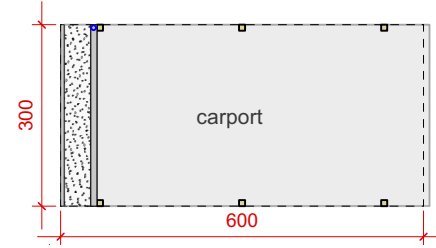

Zone 4 - Woning 34

Niet contractueel document  
 Maatvoering ruwbouw +/- indicatief en niet bindend  
 (idem keuken en meubilair)  
 Kokers en constructie aanpasbaar tijdens de werken

Oppervlakte perceel: 191 m<sup>2</sup>

Oppervlakte carport: 18m<sup>2</sup>