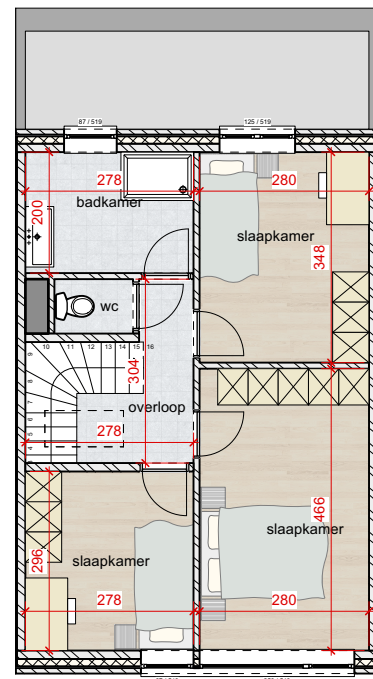

Zone 4 - Woning 34

Niet contractueel document  
 Maatvoering ruwbouw +/- indicatief en niet bindend  
 (idem keuken en meubilair)  
 Kokers en constructie aanpasbaar tijdens de werken

Oppervlakte perceel: 191 m<sup>2</sup>

Oppervlakte carport: 18m<sup>2</sup>